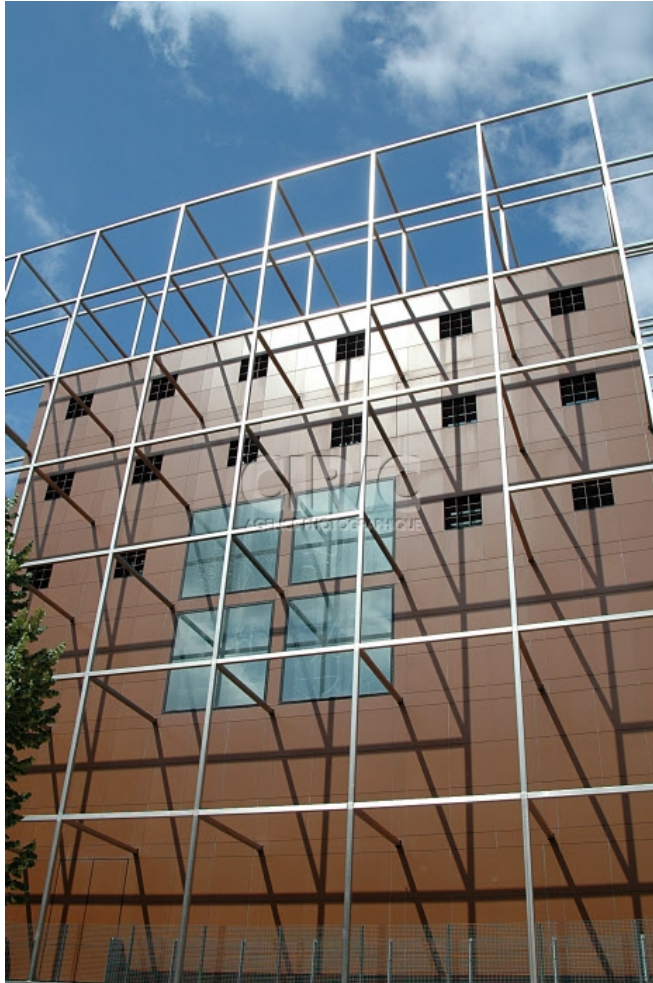

Eglise contemporaine à Paris - art sacré

Document ID

120857

Reference

120857

Date

25/07/2006

Title

Eglise contemporaine à Paris - art sacré

Caption

Notre Dame de l'Arche d'Alliance à Paris. Sa structure en forme de cube ("arca" en latin) symbolise l'Arche d'Alliance. Eglise réalisée par les architectes d'Architecture-Studio en 1998 et financée par les Chantiers du cardinal. Paris 15ème, France.

Author

Sylvie DUVERNEUIL/CIRIC

Copyright

Sylvie DUVERNEUIL/CIRIC

Special instructions

Keywords

ARCHITECTURE, ARCHITECTURE, ARCHITECTURE CONTEMPORAINE, ARCHITECTURE MODERNE, ARCHITECTURE SACREE, ART CONTEMPORAIN, ART MODERNE, ART SACRE, CHANTIERS DU CARDINAL (ASSOCIATION), CHANTIERS DU CARDINAL (ASSOCIATION), CHURCH, CONTEMPORARY ARCHITECTURE, CONTEMPORARY ART, EGLISE, EGLISE NOTRE DAME DE L'ARCHE D'ALLIANCE (PARIS), HERITAGE, MODERN ARCHITECTURE, MODERN ART, OUR LADY OF THE ARK OF THE COVENANT CHURCH (PARIS), PARIS, PARIS, PATRIMOINE, SACRED ARCHITECTURE, SACRED ART