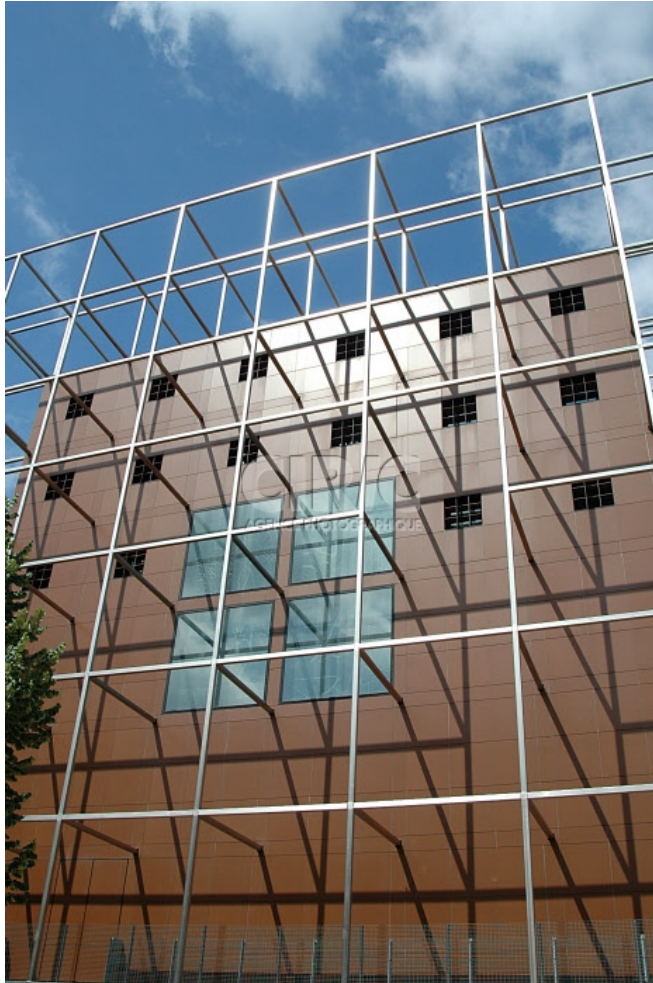

## Eglise contemporaine à Paris - art sacré

Document ID

120857

Reference

120857

Date

25/07/2006

Title

Eglise contemporaine à Paris - art sacré

Caption

Notre Dame de l'Arche d'Alliance à Paris. Sa structure en forme de cube ("arca" en latin) symbolise l'Arche d'Alliance. Eglise réalisée par les architectes d'Architecture-Studio en 1998 et financée par les Chantiers du cardinal. Paris 15ème, France.

Author

Sylvie DUVERNEUIL/CIRIC

Copyright

Sylvie DUVERNEUIL/CIRIC

Special instructions

Keywords

ARCHITECTURE, ARCHITECTURE, ARCHITECTURE CONTEMPORAINE, ARCHITECTURE MODERNE, ARCHITECTURE SACREE, ART CONTEMPORAIN, ART MODERNE, ART SACRE, CHANTIERS DU CARDINAL (ASSOCIATION), CHANTIERS DU CARDINAL (ASSOCIATION), CHURCH, CONTEMPORARY ARCHITECTURE, CONTEMPORARY ART, EGLISE, EGLISE NOTRE DAME DE L'ARCHE D'ALLIANCE (PARIS), HERITAGE, MODERN ARCHITECTURE, MODERN ART, OUR LADY OF THE ARK OF THE COVENANT CHURCH (PARIS), PARIS, PARIS, PATRIMOINE, SACRED ARCHITECTURE, SACRED ART