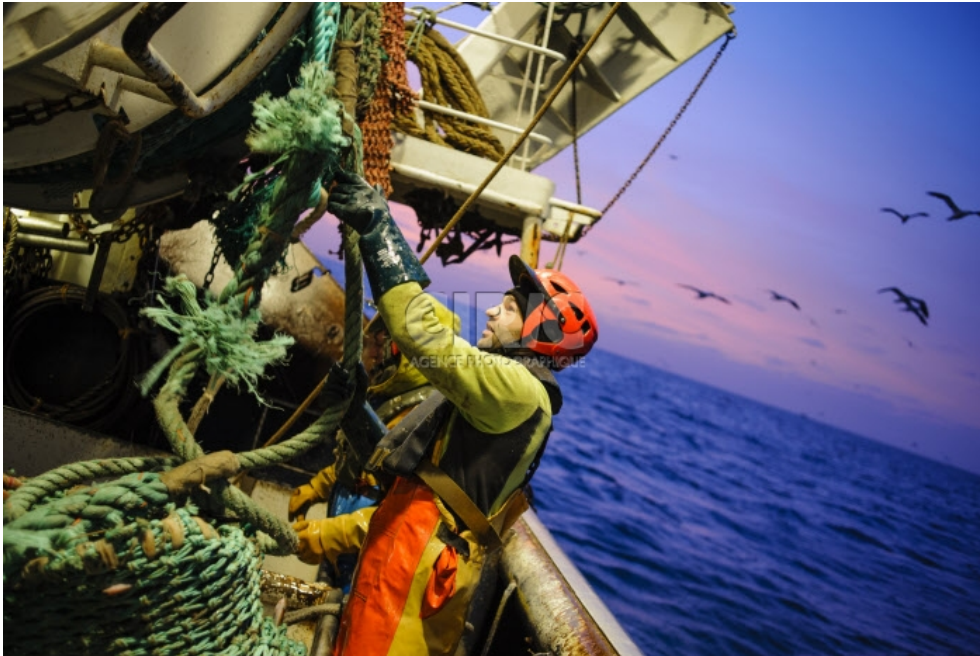

Pêche dans la Manche sur un chalutier

Document ID

288114

Reference

288114

Date

30/01/2015

Title

Pêche dans la Manche sur un chalutier

Caption

02 décembre 2013 : Mise à l'eau des filets lors d'une campagne de pêche dans la Manche, à bord du chalutier "Le Sainte Marie de la Mer" au large des côtes Normandes en Seine-Maritime, Etretat (76), France.

December 2, 2013: Fisherman aboard the trawler "Le Sainte Marie de la Mer". English Channel, offshore Normandy, Seine-Maritime, Etretat (76), France.

Author

Cyril BADET/CIRIC

Copyright

Cyril BADET/CIRIC

Special instructions

Keywords

🇫🇷 ACTION, 🇫🇷 ACTION, 🇫🇷 CASQUE, 🇫🇷 CHALUTIER, 🇫🇷 CHANNEL, 🇫🇷 FILET DE PECHE, 🇫🇷 FISHERMAN, 🇫🇷 FISHING (ACTIVITY), 🇫🇷 FISHING NET, 🇫🇷 FRANCE, 🇫🇷 FRANCE, 🇫🇷 HELMET, 🇫🇷 HOMME, 🇫🇷 HORIZONTAL, 🇫🇷 HORIZONTAL, 🇫🇷 HUMAIN, 🇫🇷 HUMAN, 🇫🇷 MALE, 🇫🇷 MAN, 🇫🇷 MANCHE (LA) (MER), 🇫🇷 MASCULIN (SEXE), 🇫🇷 METIER, 🇫🇷 NIGHT, 🇫🇷 NUIT, 🇫🇷 PECHE (ACTIVITE), 🇫🇷 PECHEUR, 🇫🇷 PROFESSION, 🇫🇷 PROTECTION, 🇫🇷 PROTECTION, 🇫🇷 TRAWLER