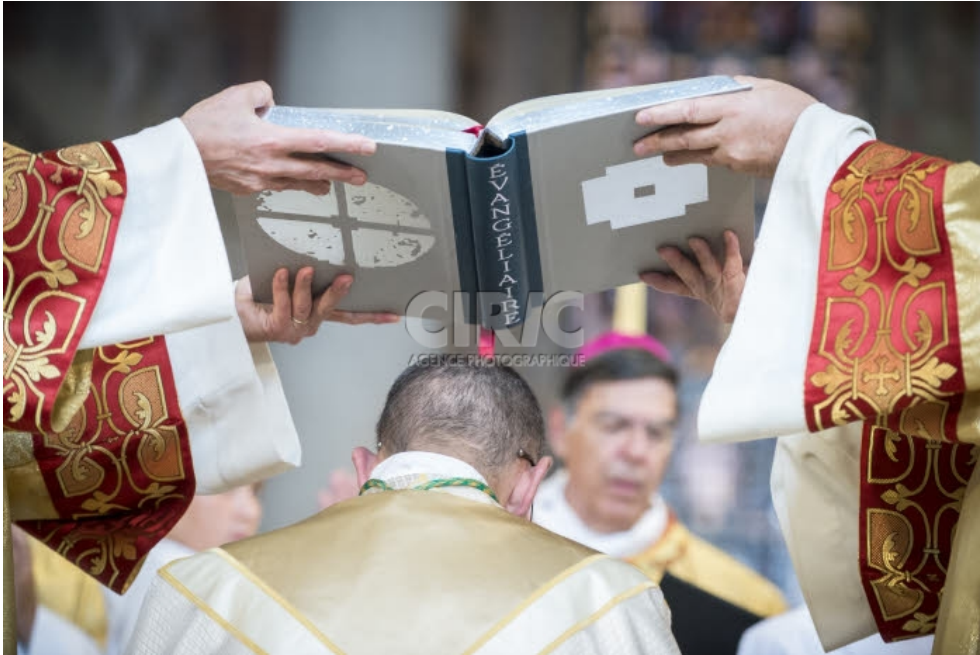

Mgr Matthieu ROUGE, nouvel évêque de Nanterre

Document ID

373719

Reference

373719

Date

17/09/2018

Title

Mgr Matthieu ROUGE, nouvel évêque de Nanterre

Caption

16 septembre 2018 : Remise de l'évangélaire, lors de la consécration épiscopale de Mgr Matthieu ROUGE. Cath. Sainte Geneviève à Nanterre (92), France.

Author

Corinne SIMON/CIRIC

Copyright

Corinne SIMON/CIRIC

Special instructions

Keywords

✠ BISHOP, ✠ CATHOLIC, ✠ CATHOLICISM, 🇫🇷 CATHOLICISME, 🇫🇷 CATHOLIQUE, 🇮🇹 CATTOLICESIMO, 🇮🇹 CATTOLICO, 🇫🇷 CHRETIEN, ✠ CHRISTIAN, 🇫🇷 CHRISTIANISME, ✠ CHRISTIANITY, ✠ CLOSE UP, 🇮🇹 CRISTIANITA, 🇮🇹 CRISTIANO, 🇫🇷 EPISCOPAT, ✠ EPISCOPATE, 🇫🇷 EVANGELIAIRE, ✠ EVANGELIARY, 🇫🇷 EVEQUE, 🇫🇷 FRANCAIS, ✠ FRANCE, 🇫🇷 FRANCE, ✠ FRENCH, 🇫🇷 GESTE RITUEL, 🇫🇷 HAUTS DE SEINE (DEPARTEMENT), ✠ HAUTS DE SEINE (DEPARTMENT), ✠ HOLY BOOK, 🇫🇷 HORIZONTAL, ✠ HORIZONTAL, ✠ INSIDE, 🇫🇷 INTERIEUR, 🇫🇷 LIVRE SAINT, ✠ NANTERRE, 🇫🇷 NANTERRE, ✠ ORDINATION AS A BISHOP, 🇫🇷 ORDINATION EPISCOPALE, 🇮🇹 ORIZZONTALE, 🇫🇷 PLAN RAPPROCHE, 🇫🇷 RELIGION, ✠ RELIGION