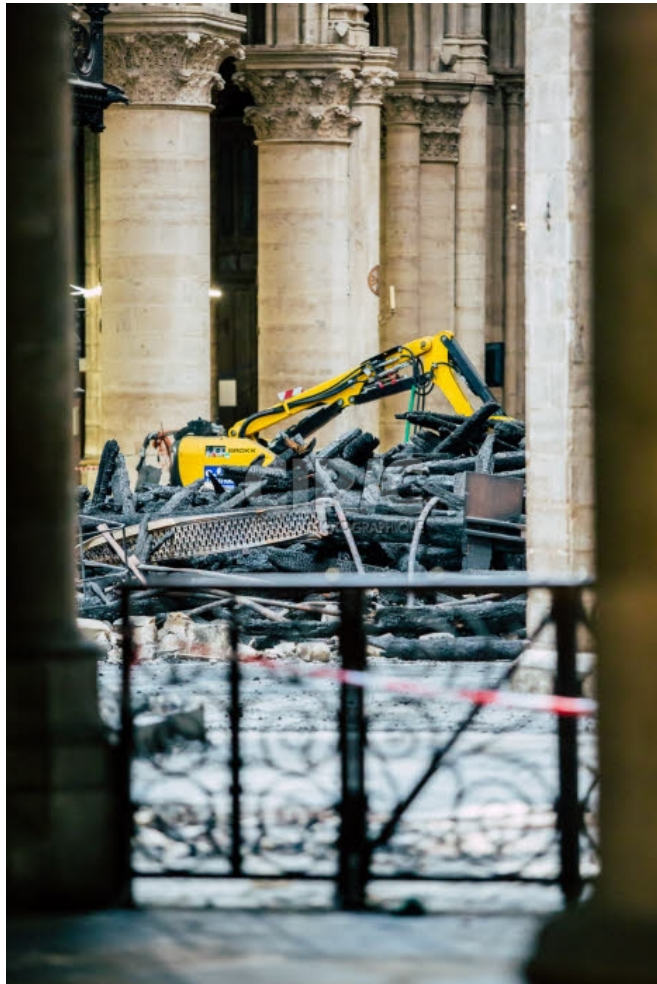

Vue intérieure de la cathédrale Notre-Dame de Paris depuis l'incendie.

Document ID

386088

Reference

386088

Date

16/06/2019

Title

Vue intérieure de la cathédrale Notre-Dame de Paris depuis l'incendie.

Caption

15 juin 2019 : Vue intérieure de la cathédrale lors de la première messe célébrée en la cathédrale Notre-Dame depuis l'incendie du 15 avril 2019. Paris (75), France.

June 15, 2019: First mass celebrated in Notre-Dame Cathedral since the fire of April 15. Inside view of the cathedral. Paris (75), France

Author

Guillaume POLI / CIRIC

Copyright

Guillaume POLI / CIRIC

Special instructions