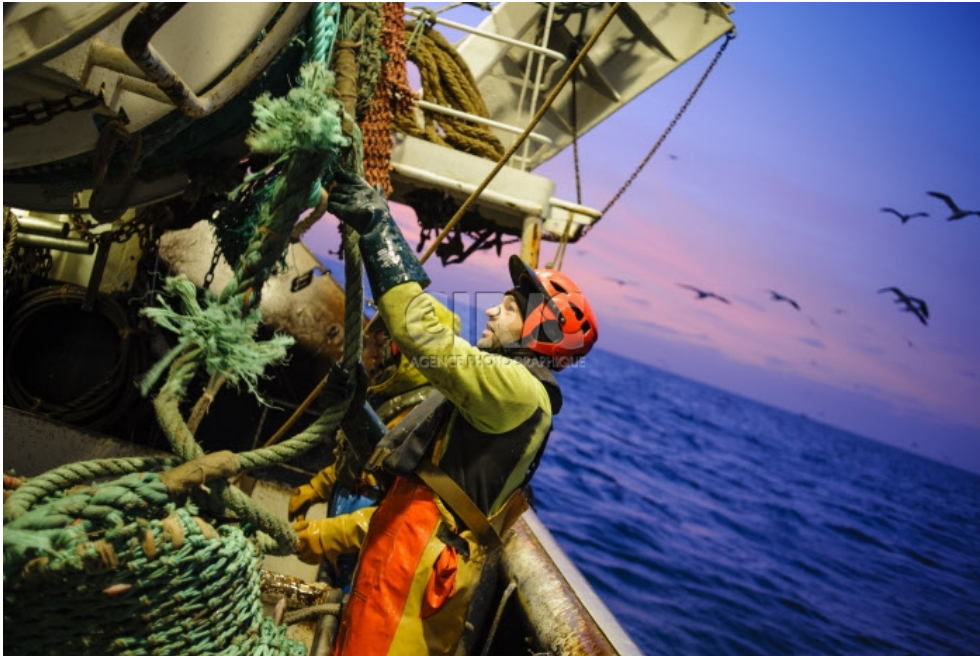

## Pêche dans la Manche sur un chalutier

ID document

288114

Référence

288114

Date

30/01/2015

Titre

Pêche dans la Manche sur un chalutier

Légende

02 décembre 2013 : Mise à l'eau des filets lors d'une campagne de pêche dans la Manche, à bord du chalutier "Le Sainte Marie de la Mer" au large des côtes Normandes en Seine-Maritime, Etretat (76), France.

December 2, 2013: Fisherman aboard the trawler "Le Sainte Marie de la Mer". English Channel, offshore Normandy, Seine-Maritime, Etretat (76), France.

Auteur

Cyril BADET/CIRIC

Copyright

Cyril BADET/CIRIC

Instructions spéciales

Mots-clés

🇫🇷 ACTION, 🇫🇷 ACTION, 🇫🇷 CASQUE, 🇫🇷 CHALUTIER, 🇫🇷 CHANNEL, 🇫🇷 FILET DE PECHE, 🇫🇷 FISHERMAN, 🇫🇷 FISHING (ACTIVITY), 🇫🇷 FISHING NET, 🇫🇷 FRANCE, 🇫🇷 FRANCE, 🇫🇷 HELMET, 🇫🇷 HOMME, 🇫🇷 HORIZONTAL, 🇫🇷 HORIZONTAL, 🇫🇷 HUMAIN, 🇫🇷 HUMAN, 🇫🇷 MALE, 🇫🇷 MAN, 🇫🇷 MANCHE (LA) (MER), 🇫🇷 MASCULIN (SEXE), 🇫🇷 METIER, 🇫🇷 NIGHT, 🇫🇷 NUIT, 🇫🇷 PECHE (ACTIVITE), 🇫🇷 PECHEUR, 🇫🇷 PROFESSION, 🇫🇷 PROTECTION, 🇫🇷 PROTECTION, 🇫🇷 TRAWLER