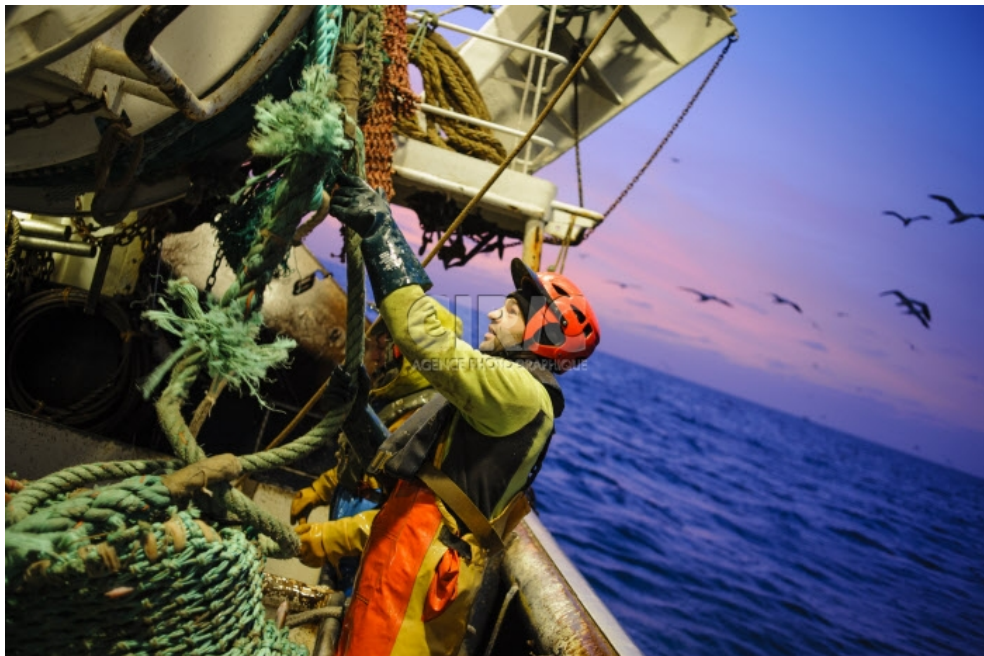

Pêche dans la Manche sur un chalutier

ID document

288114

Référence

288114

Date

30/01/2015

Titre

Pêche dans la Manche sur un chalutier

Légende

02 décembre 2013 : Mise à l'eau des filets lors d'une campagne de pêche dans la Manche, à bord du chalutier "Le Sainte Marie de la Mer" au large des côtes Normandes en Seine-Maritime, Etretat (76), France.

December 2, 2013: Fisherman aboard the trawler "Le Sainte Marie de la Mer". English Channel, offshore Normandy, Seine-Maritime, Etretat (76), France.

Auteur

Cyril BADET/CIRIC

Copyright

Cyril BADET/CIRIC

Instructions spéciales

Mots-clés

🇫🇷 ACTION, 🇫🇷 ACTION, 🇫🇷 CASQUE, 🇫🇷 CHALUTIER, 🇫🇷 CHANNEL, 🇫🇷 FILET DE PECHE, 🇫🇷 FISHERMAN, 🇫🇷 FISHING (ACTIVITY), 🇫🇷 FISHING NET, 🇫🇷 FRANCE, 🇫🇷 FRANCE, 🇫🇷 HELMET, 🇫🇷 HOMME, 🇫🇷 HORIZONTAL, 🇫🇷 HORIZONTAL, 🇫🇷 HUMAIN, 🇫🇷 HUMAN, 🇫🇷 MALE, 🇫🇷 MAN, 🇫🇷 MANCHE (LA) (MER), 🇫🇷 MASCULIN (SEXE), 🇫🇷 METIER, 🇫🇷 NIGHT, 🇫🇷 NUIT, 🇫🇷 PECHE (ACTIVITE), 🇫🇷 PECHEUR, 🇫🇷 PROFESSION, 🇫🇷 PROTECTION, 🇫🇷 PROTECTION, 🇫🇷 TRAWLER