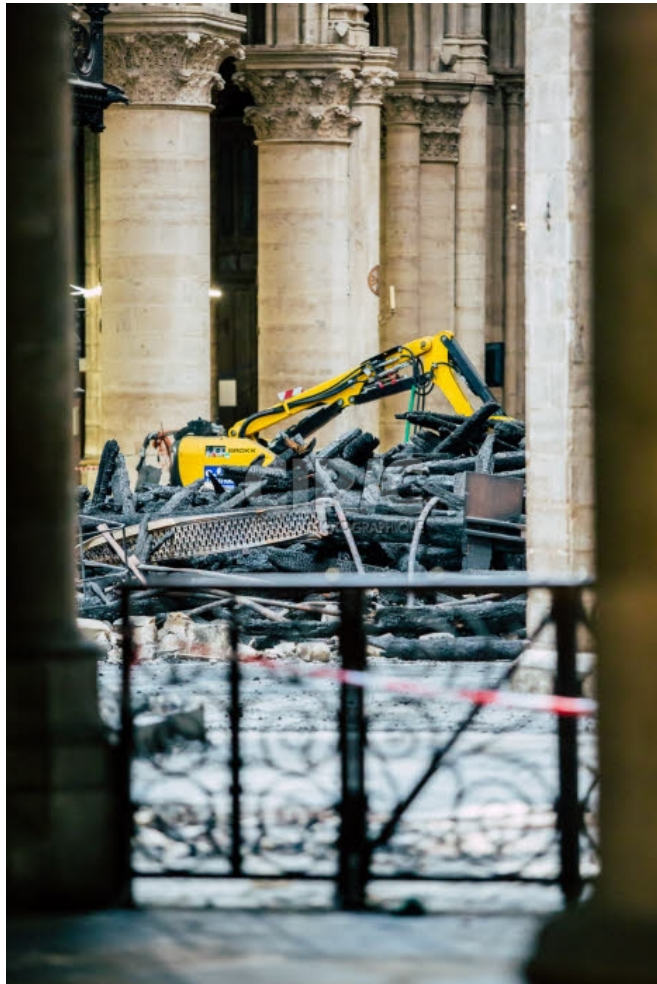

Vue intérieure de la cathédrale Notre-Dame de Paris depuis l'incendie.

ID document

386088

Référence

386088

Date

16/06/2019

Titre

Vue intérieure de la cathédrale Notre-Dame de Paris depuis l'incendie.

Légende

15 juin 2019 : Vue intérieure de la cathédrale lors de la première messe célébrée en la cathédrale Notre-Dame depuis l'incendie du 15 avril 2019. Paris (75), France.

June 15, 2019: First mass celebrated in Notre-Dame Cathedral since the fire of April 15. Inside view of the cathedral. Paris (75), France

Auteur

Guillaume POLI / CIRIC

Copyright

Guillaume POLI / CIRIC

Instructions spéciales

Mots-clés

A PROPOS DE, ABOUT, BUILDING SITE, CATHEDRALE NOTRE DAME DE PARIS, CATHOLICISM, CATHOLICISME, CATTOLICESIMO, CHANTIER, CHRISTIANISME, CHRISTIANITY, CONCERNING, CRISTIANITA, DETERIORATION, deterioration, DETERIORATION, ENGIN, FIRE, FRANCE, FRANCE, INCENDIE, INSIDE, INTERIEUR, MACHINE, NOTRE DAME CATHEDRAL PARIS, PARIS, PARIS, RELIGION, RELIGION, RELIGIONE, VERTICAL, VERTICAL, VERTICALE