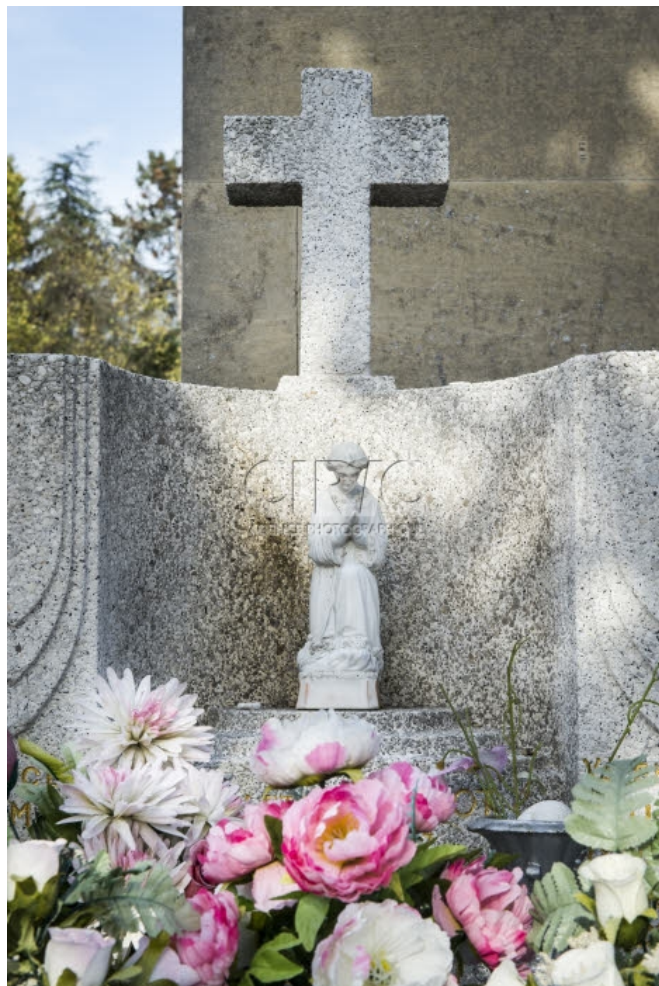

Tombe au cimetière ancien à Charenton-le-Pont

ID document

402612

Référence

402612

Date

10/11/2020

Titre

Tombe au cimetière ancien à Charenton-le-Pont

Légende

7 novembre 2020 : Tombe au cimetière ancien à Charenton-le-Pont (94), France.

Auteur

Corinne SIMON/CIRIC

Copyright

Corinne SIMON/CIRIC

Instructions spéciales

Mots-clés

ART FUNERAIRE, CATHOLICISM, CATHOLICISME, CATTOLICESIMO, CEMETERY, CHRISTIANISME, CHRISTIANITY, CIMETIERE, CRISTIANITA, CROCE, CROIX, CROSS, EXTERIEUR, FIORE, FLEUR, FLOWER, FRANCE, FRANCE, FUNERARY ART, GRAVE, OUTSIDE, STATUETTE, STATUETTE, TOMBE, VERTICAL, VERTICAL, VERTICALE